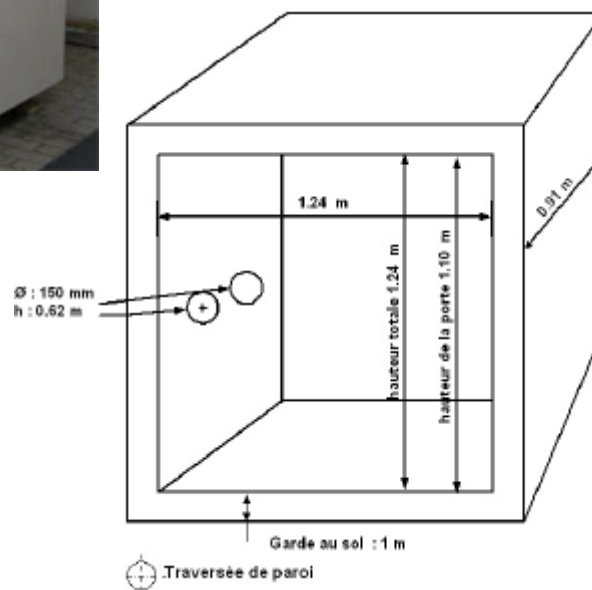

Enceinte climatique ec N variation rapide de température (VRT) volume : 1.44 m³

Caractéristiques techniques

Gamme de température °C :

de - 70°C à +150°C

Pente maxi sur la gamme de température :

22°C/mn (jusqu'à 30°C/mn selon la plage de température définie)

Programmable

Autres caractéristiques :

- 2 traversées de paroi Ø 150 mm
- non équipé d'hublot

Vos contacts

√ Jean-Paul VILLAUME ☎ 01.30.69.11.10 / E-mail : jean-paul.villaume@lne.fr

√ Alain CHAPDELAINЕ ☎ 01.30.69.10.20 / E-mail : alain.chapdelaine@lne.fr